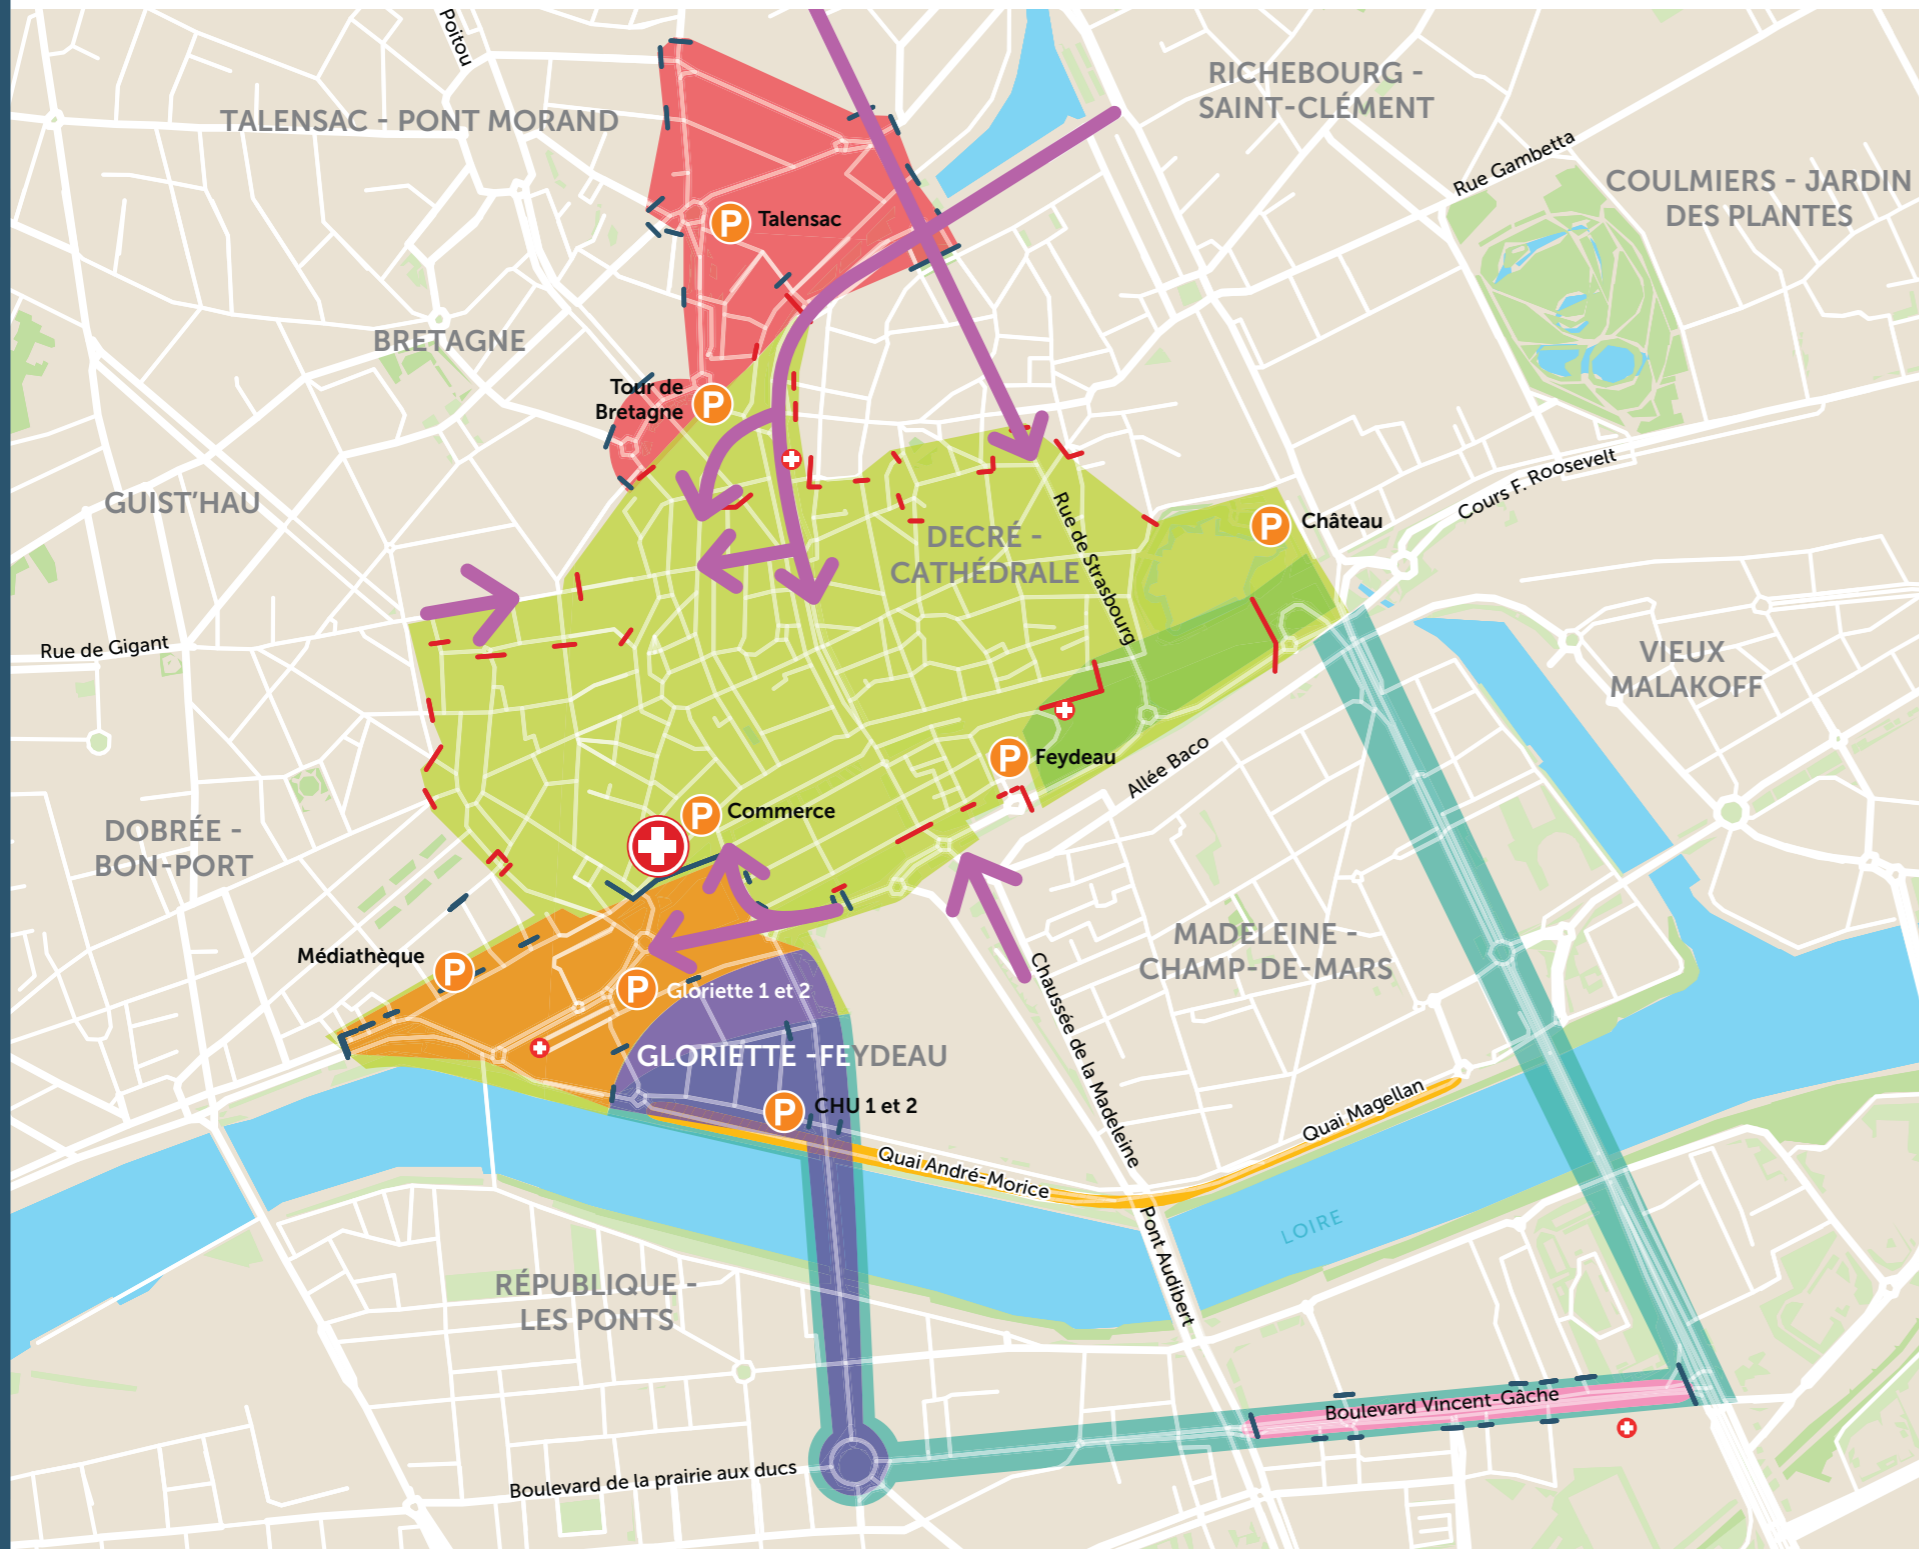

Spectacle Royal de Luxe du vendredi 22 au dimanche 24 septembre 2023

Information riverains

Mesures de circulation et de stationnement

LÉGENDE

STATIONNEMENT INTERDIT

Dans toutes les zones, les stationnements seront interdits à partir de 20h00 le vendredi 22/09.

CIRCULATION INTERDITE

Pour chaque zone, un dispositif de sécurité sera mis en place.

- vendredi, de 18h30 à 21h00.
 - samedi et dimanche, de 8h00 à 21h00.
 - samedi, de 8h00 à 12h00.
- Pour ces 2 dernières zones, fermeture progressive dans la nuit de vendredi à samedi.
- samedi, de 16h00 à 21h00 et dimanche de 8h00 à 21h00. Fermeture progressive le samedi à partir de 14h30 puis réouverture progressive à partir de 21h00 le dimanche.
 - dimanche, de 16h30 à 20h00.
 - samedi 14h30 au dimanche 21h00, le quai André-Morice sera interdit à la circulation
 - samedi, de 14h30 à 19h00, boulevard Vincent-Gâche. Fermeture progressive à partir de 10h00 puis réouverture progressive à partir 19h00.

CIRCULATION PERTURBÉE

- samedi, de 14h30 à 19h00. Secteur Champ-de-Mars/CHU, entrées et sorties possibles par l'allée Baco et par le Pont Audibert (sauf de 17h45 à 18h15).

ACCÈS ET INFORMATIONS

- Accès riverains nuit
- Parking impactés : effia.com et nge.com
- Poste de secours fixe, place de la Bourse
- Poste de secours
- Dispositif fixe de sécurité
- Dispositif temporaire de sécurité

DANS TOUTES LES ZONES, AUX HORAIRES CONCERNÉS

- interdiction absolue de stationner (sous peine d'enlèvement et mise en fourrière) ;
- accès aux garages interdit (entrées et sorties) ;
- accès perturbé aux parkings ;
- stations Bicloo, Marguerite et Citiz inaccessibles.