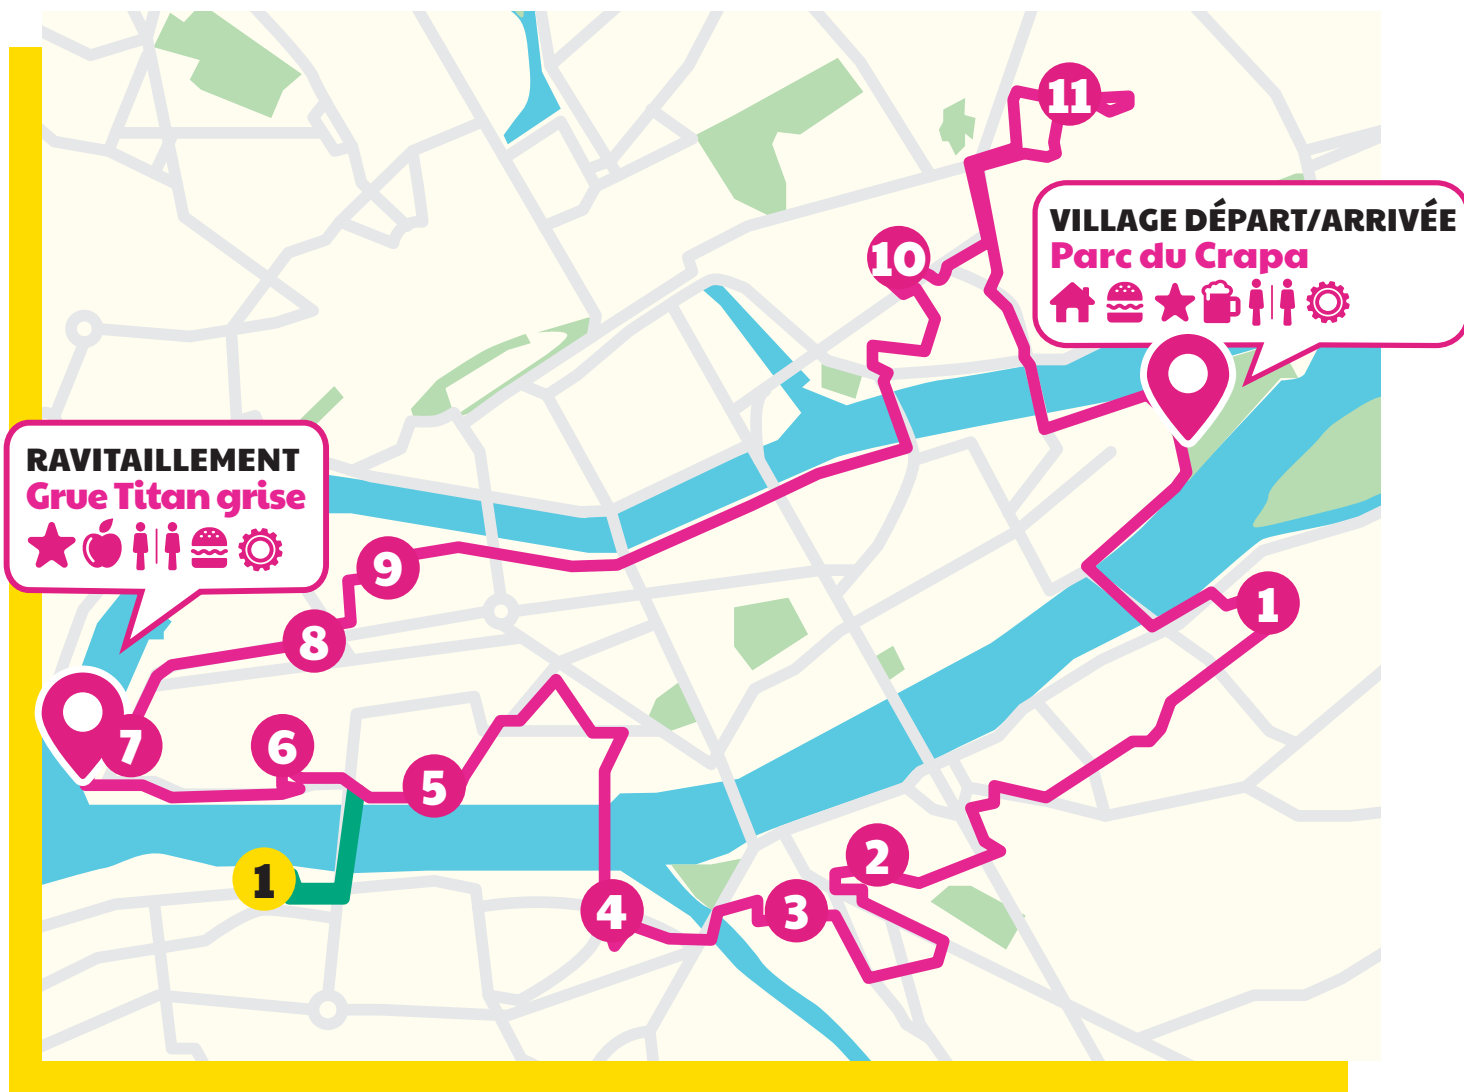

# VÉLO TOUR

NANTES  
MÉTROPOLE

15 SEPT 2024

## Village Départ-Arrivée Parc du Crapa

### Boucle principale 18 km

1. Lycée et enseignement supérieur la Joliverie - Site de la Baugerie
2. CHU de Nantes - Hôpital Saint Jacques

3. Groupe scolaire Saint Jacques de Compostelle
4. Hôpital Privé du Confluent
5. Chantier du nouveau CHU de Nantes
6. L'Agronaute
7. Théâtre 100 Noms
8. Parking des Nefs

9. École des Beaux-Arts de Nantes Saint-Nazaire
  10. Parking gare sud 2
  11. Dépôt Tramway Dalby - Hôpital Bellier
- Boucle optionnelle +1 km**
1. Les P'tits Pénates