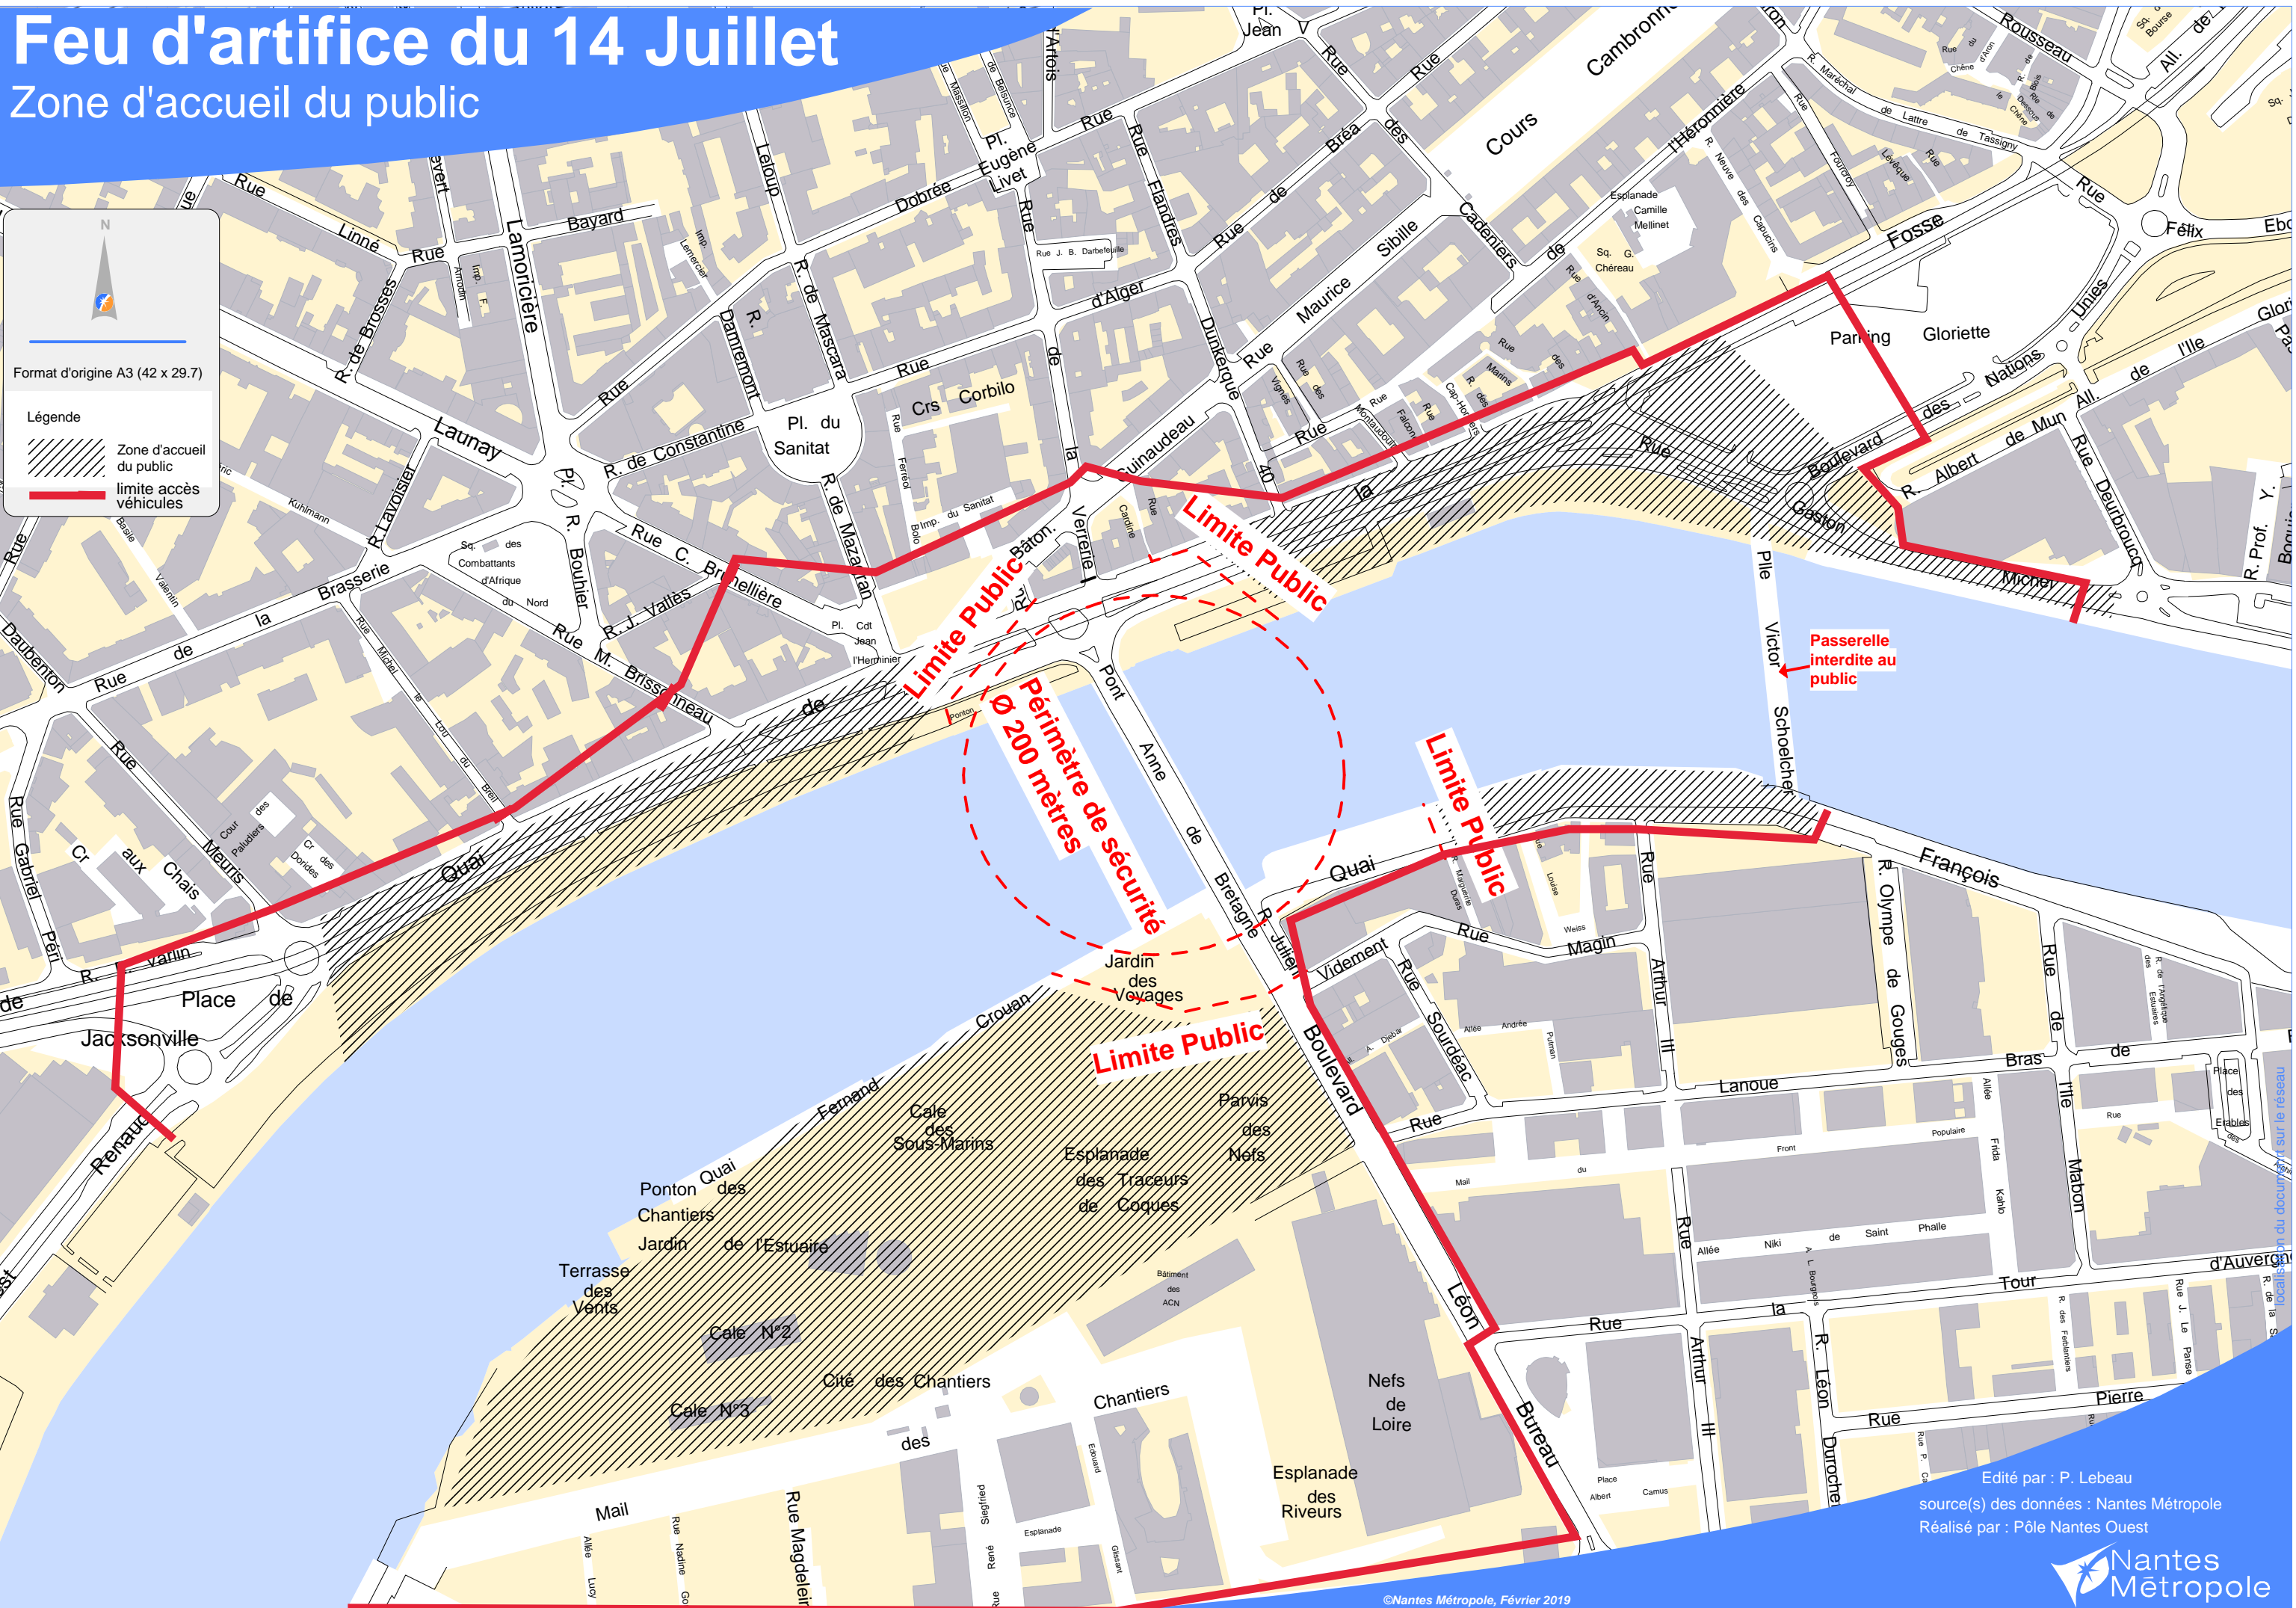

Feu d'artifice du 14 Juillet

Zone d'accueil du public

Format d'origine A3 (42 x 29.7)

Légende

-  Zone d'accueil du public
-  limite accès véhicules

Édité par : P. Lebeau
source(s) des données : Nantes Métropole
Réalisé par : Pôle Nantes Ouest