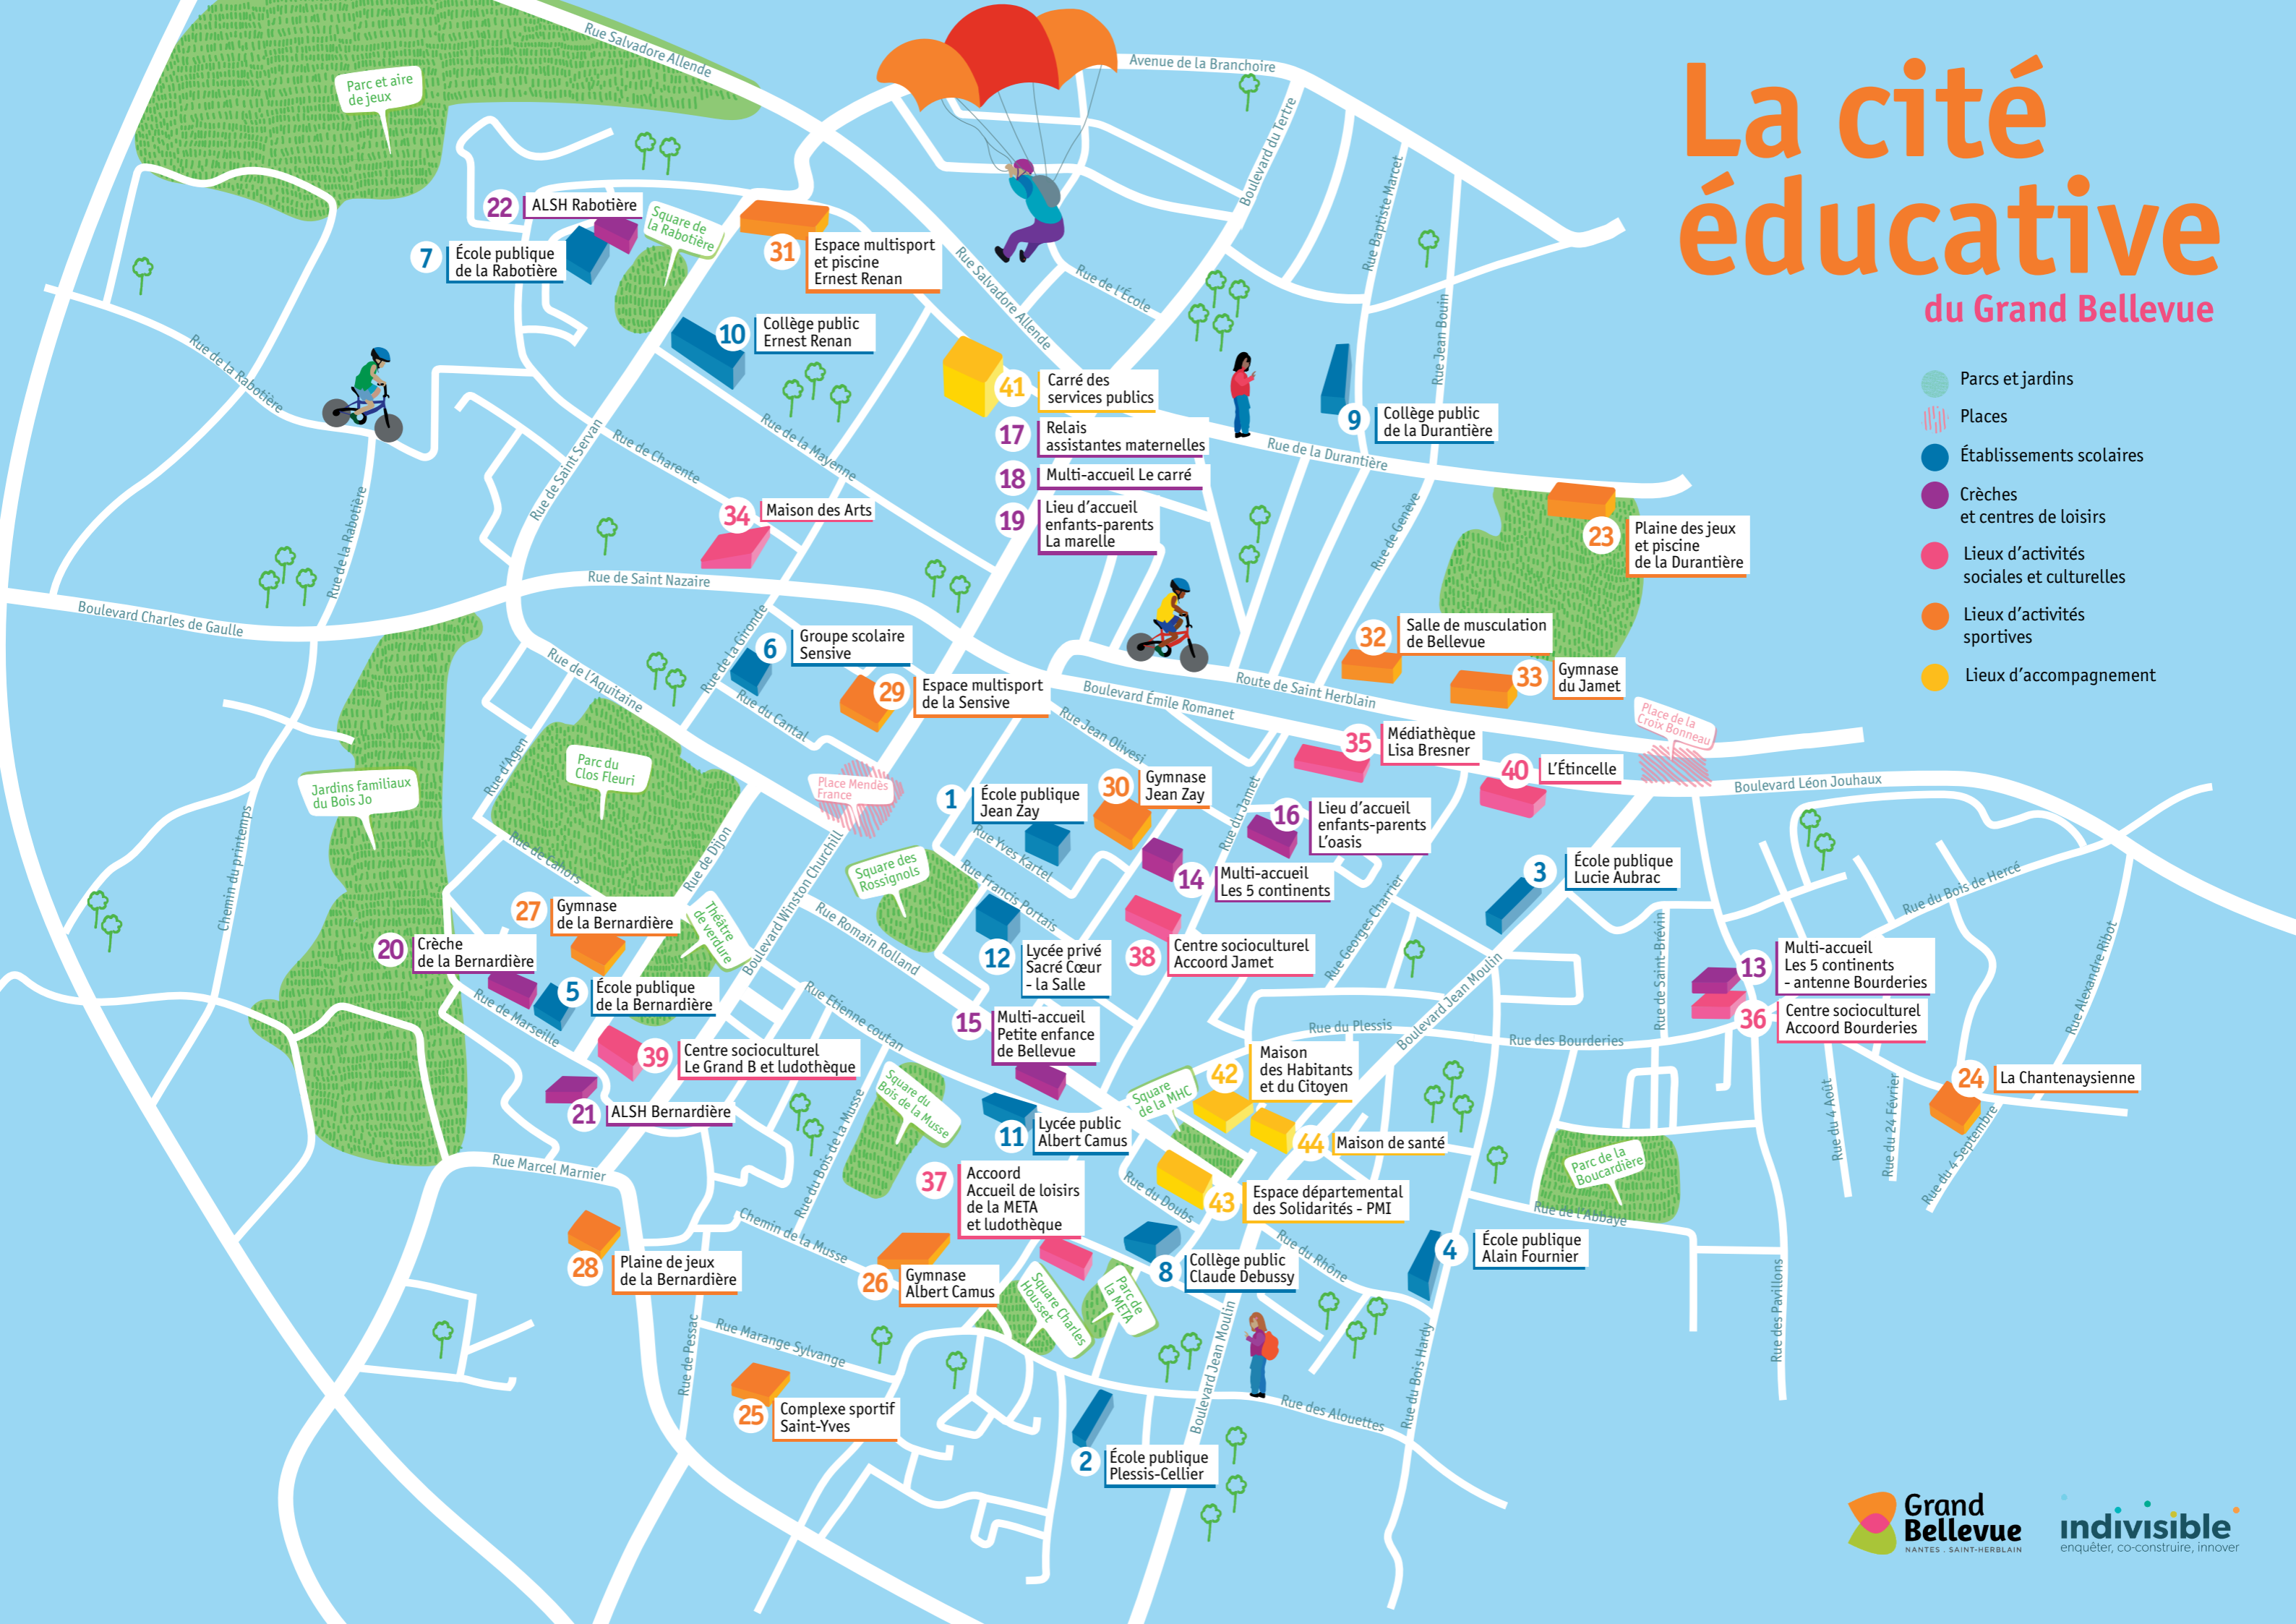

La cité éducative

du Grand Bellevue

-  Parcs et jardins
-  Places
-  Établissements scolaires
-  Crèches et centres de loisirs
-  Lieux d'activités sociales et culturelles
-  Lieux d'activités sportives
-  Lieux d'accompagnement

- 17 **RELAIS ASSISTANTES MATERNELLES, PERMANENCES AU CARRÉ**
15 rue d'Arras, 44800 Saint-Herblain
(3ème étage du carré)
02 28 25 27 91
De 9h à 12h15 puis de 13h30 à 17h30
sauf les mardis après-midi
- 18 **MULTI-ACCUEIL LE CARRÉ**
15 rue d'Arras, 44800 Saint-Herblain
02 28 25 26 27
Tous les jours de 7h30 à 18h30
- 19 **LIEU D'ACCUEIL ENFANTS-PARENTS LA MARELLE**
15 rue d'Arras, 44800 Saint-Herblain
(3ème étage du carré)
02 28 25 26 27
Lundi et vendredi 15h-17h30
- 20 **CRÈCHE DE LA BERNARDIÈRE**
4 rue de Marseille, 44800 Saint-Herblain
02 28 25 26 27
Tous les jours de 7h30 à 18h30
- 21 **ALSH BERNARDIÈRE - ACCUEIL DES 3/10 ANS**
5 rue de Marseille, 44800 Saint-Herblain
02 40 43 67 83
- 22 **ALSH RABOTIÈRE ACCUEIL DES 3/10 ANS DE L'ÉCOLE RABOTIÈRE**
4 rue de Saint-Servan, 44800 Saint-Herblain
02 28 03 81 19

Cette carte présente les principales ressources éducatives de Bellevue : lieux d'enseignement, lieux de garde et lieux d'activités à destination des enfants et de leurs familles. Dans ces lieux repères, des professionnels pourront vous orienter en fonction de vos besoins !

Pour accéder à une cartographie plus complète, rendez-vous en ligne sur <https://bellevueciteeducative.gogocarto.fr> ou via le QR code ci-dessous :