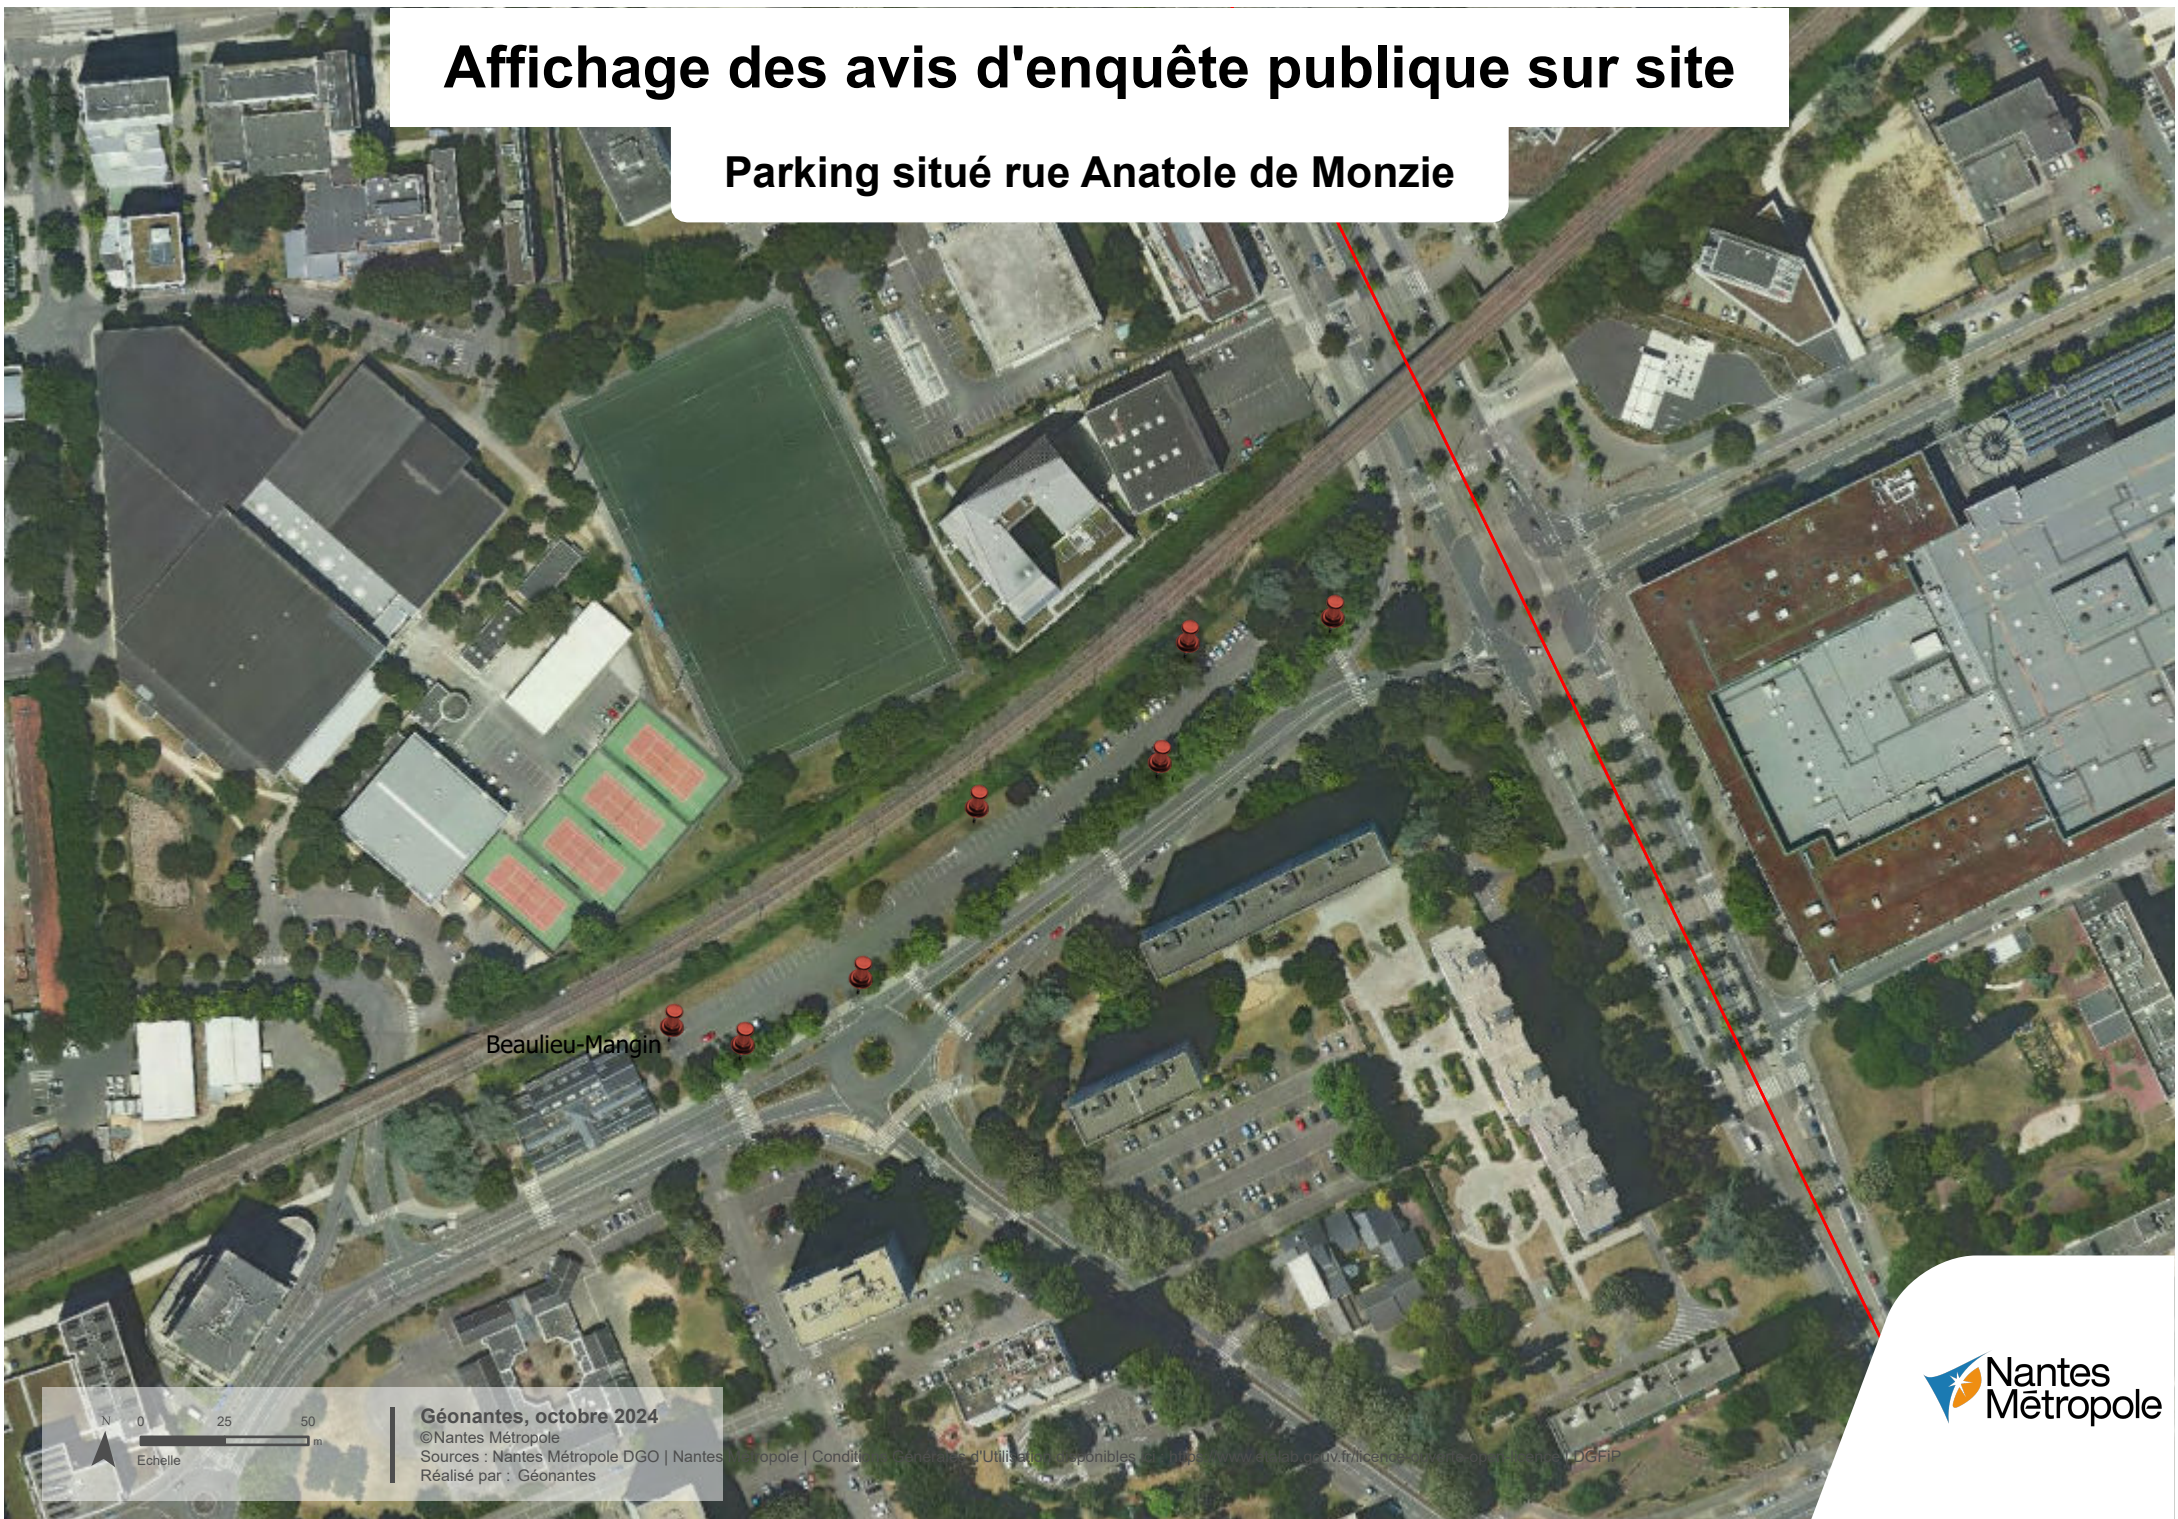

Affichage des avis d'enquête publique sur site

Parking situé rue Anatole de Monzie

Beaulieu-Mangin